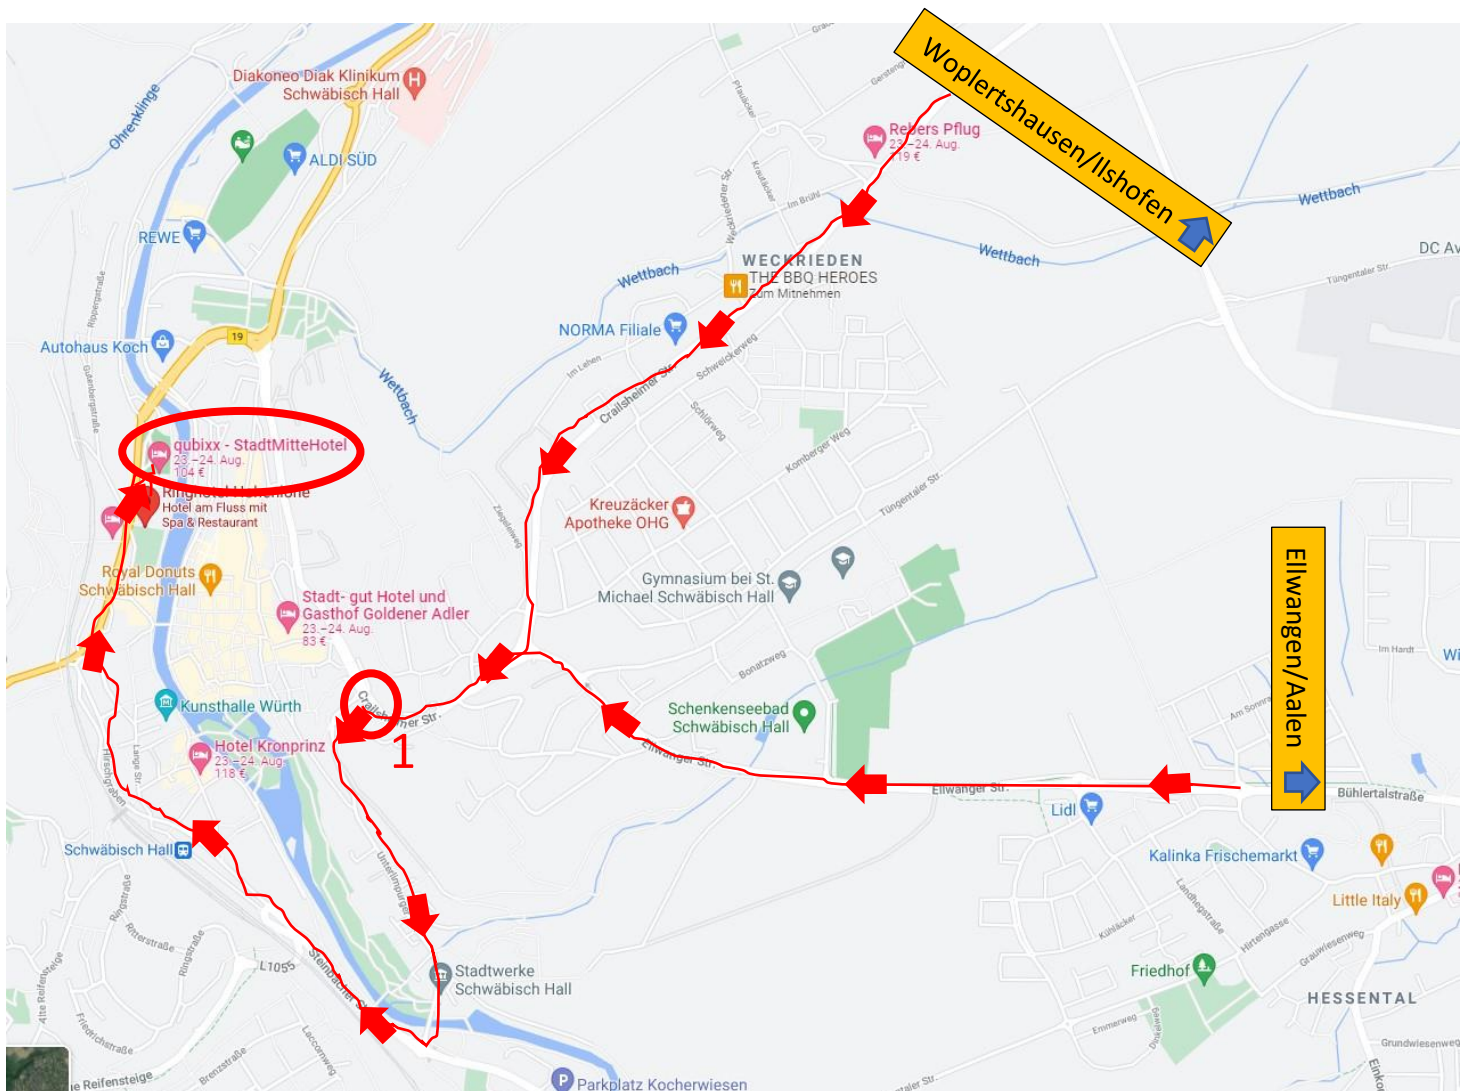

Anfahrtsbeschreibung zum qubixx stadtmittelhotel:

1: Biegen Sie nach der Bausparkasse die erste Möglichkeit links ab.

Folgen Sie dann der Unterlimpurger Straße und biegen Sie anschließend im Kreisverkehr rechts auf die Steinbacherstraße ab.

Fahren Sie nun die Steinbacher Straße am Bahnhof vorbei entlang, bis Sie rechts auf die Stuttgarter Straße abbiegen.

Nach ca. 400m biegen Sie rechts auf Weilerwiese ein und stehen vor dem Hotel.